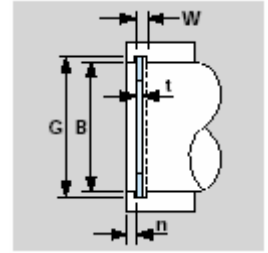

## Circlip interne basique SPECIFICATIONS AMERICAINES

Le caractère conique de ces anneaux leur permet de maintenir une pression constante au fond de la gorge.

DANS L'ALESAGE

CIRCLIP EN POSITION

**Alternative d'oreille**  
Au dessus de la taille 118.

**Matériau**  
Acier au carbone trempé.

**Standard de Finition**  
Phosphaté & Huilé.

**Tc**  
Charge permise de poussée du circlip.

**Tg**  
Charge permise de poussée de la gorge en acier laminé.

A noter : les spécifications américaines en inches ont été converties en mm.