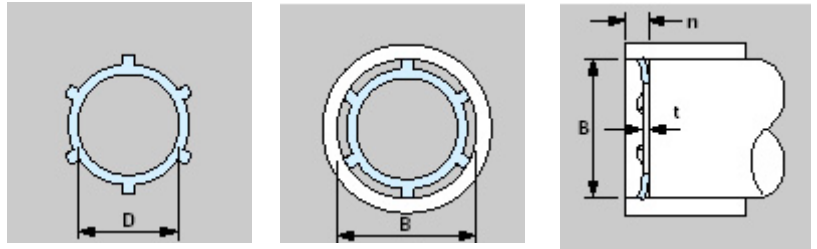

CCA3005

Anneau à pousser

SPECIFICATIONS IMPERIALES

- Assemblage facile
- Permet des assemblages serrés sans aucun jeu dans les alésages
- Pas d'usinage de gorge requis
- Attention : le dessin est une simple illustration;

le nombre de dents est fonction de la taille demandée

Anneau en position

| Référence | Code Taille | Alésage B | | D | Anneau | | n (min) | Tc (N) | |
|---------------|-------------|-----------|--------|--------|--------|-------|---------|--------|-----|
| | | min | max | | Tol | t | | | Tol |
| CCA3005-031DH | 031 | 7,899 | 7,950 | 3,454 | ±0,127 | 0,254 | ±0,025 | 1,016 | 356 |
| CCA3005-037DH | 037 | 9,500 | 9,550 | 4,445 | | 0,254 | | 1,016 | 334 |
| CCA3005-043DH | 043 | 11,100 | 11,151 | 6,020 | | 0,254 | | 1,016 | 311 |
| CCA3005-050DH | 050 | 12,649 | 12,751 | 6,553 | | 0,254 | | 1,016 | 267 |
| CCA3005-056DH | 056 | 14,224 | 14,326 | 7,925 | | 0,254 | | 1,016 | 222 |
| CCA3005-062DH | 062 | 15,824 | 15,926 | 9,906 | | 0,254 | | 1,016 | 200 |
| CCA3005-075DH | 075 | 18,999 | 19,101 | 12,700 | | 0,381 | | 1,524 | 334 |
| CCA3005-087DH | 087 | 22,174 | 22,276 | 15,875 | 0,381 | 1,524 | 311 | | |
| CCA3005-093DH | 093 | 23,774 | 23,876 | 17,450 | 0,381 | 1,524 | 311 | | |
| CCA3005-100DH | 100 | 25,349 | 25,451 | 19,050 | ±0,254 | 0,381 | ±0,051 | 1,524 | 334 |
| CCA3005-118DH | 118 | 30,099 | 30,201 | 22,225 | | 0,381 | | 1,524 | 311 |
| CCA3005-125DH | 125 | 31,699 | 31,801 | 23,825 | | 0,381 | | 1,524 | 267 |
| CCA3005-143DH | 143 | 36,474 | 36,576 | 28,372 | | 0,381 | | 1,524 | 267 |
| CCA3005-150DH | 150 | 38,049 | 38,151 | 30,175 | | 0,381 | | 1,524 | 267 |
| CCA3005-175DH | 175 | 44,399 | 44,501 | 36,525 | | 0,381 | | 1,524 | 245 |
| CCA3005-200DH | 200 | 50,749 | 50,851 | 40,640 | | 0,381 | | 1,524 | 245 |

A noter :

- les dimensions américaines en inches ont été converties en mm
- les anneaux sont en **acier au carbone trempé**
- par défaut, les anneaux sont **phosphatés et huilés**
- Tc = charge permise de poussée (en Newton).