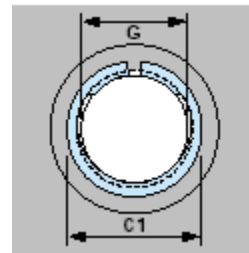

## Circlip externe inversé SPECIFICATIONS AMERICAINES

La construction inversée permet un plus petit dégagement radial que le modèle de base.

CIRCLIP SUR L'AXE

CIRCLIP EN POSITION

**Matériau**  
Acier au carbone trempé.

**Standard de Finition**  
Phosphaté & Huilé.

**Tc**  
Charge permise de poussée du circlip.

**Tg**  
Charge permise de poussée de la gorge en acier laminé.

A noter : les spécifications américaines en inches ont été converties en mm.

Référence	Code Taille	Axe S	Gorge		n	Circlip		Tc (N)	Tg (N)				
			G	Tol W		D	Tol C						
CCA3108-050DH	050	12,700	11,887	±0,05	0,991	1,270	0,889	11,709	17,018	16,256	5516	1005	
CCA3108-056DH	056	14,275	13,462	1	0,991	1,270	0,889	13,233	19,050	18,288	6183	1130	
CCA3108-059DH	059	15,088	14,199		0,991	1,270	0,889	13,970	20,066	19,050	6539	1308	
CCA3108-062DH	062	15,875	14,935		0,991	1,397	0,889	14,707	21,082	20,066	6895	1455	
CCA3108-068DH	068	17,475	16,408		1,168	1,651	1,067	16,129	23,114	22,098	9074	1819	
CCA3108-075DH	075	19,050	17,882		1,168	+0,07 6	1,067	17,602	+0,127 -0,254	25,146	23,876	9919	2171
CCA3108-078DH	078	19,837	18,618	±0,07 6	1,168	-0,000	1,067	18,339		26,416	24,892	10320	2358
CCA3108-081DH	081	20,625	19,355		1,168		1,067	±0,05 1	19,075	27,432	25,908	10720	2553
CCA3108-087DH	087	22,225	20,625		1,168		1,067	20,574		29,464	27,432	11565	2971
CCA3108-093DH	093	23,825	22,403		1,168		1,067	22,022		31,496	29,972	12366	3305
CCA3108-100DH	100	25,400	23,876		1,168		1,067	23,495		33,528	31,496	13211	3772
CCA3108-106DH	106	26,975	25,349		1,422		1,270	24,943		35,052	33,274	16681	4275
CCA3108-112DH	112	28,575	26,899		1,422		1,270	26,441		36,830	35,052	17704	4671
CCA3108-118DH	118	30,175	28,397	±0,10 2	1,422	+0,10 2	1,270	27,889	+0,254 -0,381	38,608	36,576	18682	5249
CCA3108-125DH	125	31,750	29,870		1,422	-0,000	1,270	29,362		40,386	38,354	19661	5827
CCA3108-131DH	131	33,325	31,293		1,422		1,270	30,836		42,164	39,878	20640	6583