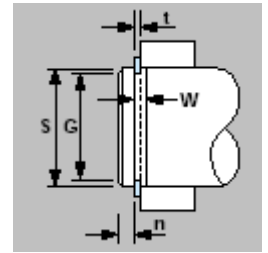

## Circlip externe inversé SPECIFICATIONS AMERICAINES

La construction inversée permet un plus petit dégagement radial que le modèle de base.

CIRCLIP SUR L'AXE

CIRCLIP EN POSITION

**Matériau**  
Acier au carbone trempé.

**Standard de Finition**  
Phosphaté & Huilé.

**Tc**  
Charge permise de poussée du circlip.

**Tg**  
Charge permise de poussée de la gorge en acier laminé.

A noter : les spécifications américaines en inches ont été converties en mm.

Référence	Code Taille	Axe S	Gorge		n	Circlip		Tc (N)	Tg (N)				
			G	Tol W		D	Tol C						
CCA3108-050DH	050	12,700	11,887	±0,05	0,991	1,270	0,889	11,709	17,018	16,256	5516	1005	
CCA3108-056DH	056	14,275	13,462	1	0,991	1,270	0,889	13,233	19,050	18,288	6183	1130	
CCA3108-059DH	059	15,088	14,199		0,991	1,270	0,889	13,970	20,066	19,050	6539	1308	
CCA3108-062DH	062	15,875	14,935		0,991	1,397	0,889	14,707	21,082	20,066	6895	1455	
CCA3108-068DH	068	17,475	16,408		1,168	1,651	1,067	16,129	23,114	22,098	9074	1819	
CCA3108-075DH	075	19,050	17,882		1,168	+0,07 6	1,067	17,602	+0,127 -0,254	25,146	23,876	9919	2171
CCA3108-078DH	078	19,837	18,618	±0,07 6	1,168	-0,000	1,067	18,339		26,416	24,892	10320	2358
CCA3108-081DH	081	20,625	19,355		1,168		1,067	±0,05 1	19,075	27,432	25,908	10720	2553
CCA3108-087DH	087	22,225	20,625		1,168		1,067	20,574		29,464	27,432	11565	2971
CCA3108-093DH	093	23,825	22,403		1,168		1,067	22,022		31,496	29,972	12366	3305
CCA3108-100DH	100	25,400	23,876		1,168		1,067	23,495		33,528	31,496	13211	3772
CCA3108-106DH	106	26,975	25,349		1,422		1,270	24,943		35,052	33,274	16681	4275
CCA3108-112DH	112	28,575	26,899		1,422		1,270	26,441		36,830	35,052	17704	4671
CCA3108-118DH	118	30,175	28,397	±0,10 2	1,422	+0,10 2	1,270	27,889	+0,254 -0,381	38,608	36,576	18682	5249
CCA3108-125DH	125	31,750	29,870		1,422	-0,000	1,270	29,362		40,386	38,354	19661	5827
CCA3108-131DH	131	33,325	31,293		1,422		1,270	30,836		42,164	39,878	20640	6583