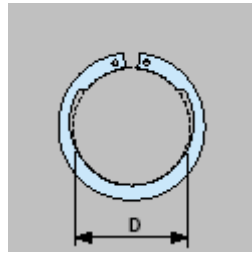

## Circlip externe inversé SPECIFICATIONS AMERICAINES

La construction inversée permet un plus petit dégagement radial que le modèle de base.

CIRCLIP SUR L'AXE

CIRCLIP EN POSITION

**Matériau**  
Acier au carbone trempé.

**Standard de Finition**  
Phosphaté & Huilé.

**Tc**  
Charge permise de poussée du circlip.

**Tg**  
Charge permise de poussée de la gorge en acier laminé.

A noter : les spécifications américaines en inches ont été converties en mm.

Référence	Code Taille	Axe S	Gorge		n	Circlip		Tc (N)	Tg (N)				
			G	Tol W		D	Tol C						
CCA3108-050DH	050	12,700	11,887	±0,05	0,991	1,270	0,889	11,709	17,018	16,256	5516	1005	
CCA3108-056DH	056	14,275	13,462	1	0,991	1,270	0,889	13,233	19,050	18,288	6183	1130	
CCA3108-059DH	059	15,088	14,199		0,991	1,270	0,889	13,970	20,066	19,050	6539	1308	
CCA3108-062DH	062	15,875	14,935		0,991	1,397	0,889	14,707	21,082	20,066	6895	1455	
CCA3108-068DH	068	17,475	16,408		1,168	1,651	1,067	16,129	23,114	22,098	9074	1819	
CCA3108-075DH	075	19,050	17,882		1,168	+0,07 6	1,067	17,602	+0,127 -0,254	25,146	23,876	9919	2171
CCA3108-078DH	078	19,837	18,618	±0,07 6	1,168	-0,000	1,067	18,339		26,416	24,892	10320	2358
CCA3108-081DH	081	20,625	19,355		1,168		1,067	±0,05 1	19,075	27,432	25,908	10720	2553
CCA3108-087DH	087	22,225	20,625		1,168		1,067	20,574		29,464	27,432	11565	2971
CCA3108-093DH	093	23,825	22,403		1,168		1,067	22,022		31,496	29,972	12366	3305
CCA3108-100DH	100	25,400	23,876		1,168		1,067	23,495		33,528	31,496	13211	3772
CCA3108-106DH	106	26,975	25,349		1,422		1,270	24,943		35,052	33,274	16681	4275
CCA3108-112DH	112	28,575	26,899		1,422		1,270	26,441		36,830	35,052	17704	4671
CCA3108-118DH	118	30,175	28,397	±0,10 2	1,422	+0,10 2	1,270	27,889	+0,254 -0,381	38,608	36,576	18682	5249
CCA3108-125DH	125	31,750	29,870		1,422	-0,000	1,270	29,362		40,386	38,354	19661	5827
CCA3108-131DH	131	33,325	31,293		1,422		1,270	30,836		42,164	39,878	20640	6583