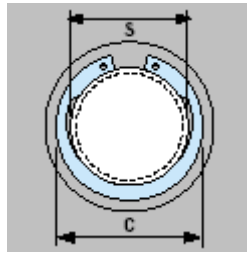

## Circlip externe inversé SPECIFICATIONS AMERICAINES

La construction inversée permet un plus petit dégagement radial que le modèle de base.

CIRCLIP SUR L'AXE

CIRCLIP EN POSITION

**Matériau**  
Acier au carbone trempé.

**Standard de Finition**  
Phosphaté & Huilé.

**Tc**  
Charge permise de poussée du circlip.

**Tg**  
Charge permise de poussée de la gorge en acier laminé.

A noter : les spécifications américaines en inches ont été converties en mm.

Référence	Code Taille	Axe S	Gorge		n	Circlip		Tc (N)	Tg (N)				
			G	Tol W		D	Tol C						
CCA3108-050DH	050	12,700	11,887	±0,05	0,991	1,270	0,889	11,709	17,018	16,256	5516	1005	
CCA3108-056DH	056	14,275	13,462	1	0,991	1,270	0,889	13,233	19,050	18,288	6183	1130	
CCA3108-059DH	059	15,088	14,199		0,991	1,270	0,889	13,970	20,066	19,050	6539	1308	
CCA3108-062DH	062	15,875	14,935		0,991	1,397	0,889	14,707	21,082	20,066	6895	1455	
CCA3108-068DH	068	17,475	16,408		1,168	1,651	1,067	16,129	23,114	22,098	9074	1819	
CCA3108-075DH	075	19,050	17,882		1,168	+0,07 6	1,067	17,602	+0,127 -0,254	25,146	23,876	9919	2171
CCA3108-078DH	078	19,837	18,618	±0,07 6	1,168	-0,000	1,067	18,339		26,416	24,892	10320	2358
CCA3108-081DH	081	20,625	19,355		1,168		1,067	±0,05 1	19,075	27,432	25,908	10720	2553
CCA3108-087DH	087	22,225	20,625		1,168		1,067	20,574		29,464	27,432	11565	2971
CCA3108-093DH	093	23,825	22,403		1,168		1,067	22,022		31,496	29,972	12366	3305
CCA3108-100DH	100	25,400	23,876		1,168		1,067	23,495		33,528	31,496	13211	3772
CCA3108-106DH	106	26,975	25,349		1,422		1,270	24,943		35,052	33,274	16681	4275
CCA3108-112DH	112	28,575	26,899		1,422		1,270	26,441		36,830	35,052	17704	4671
CCA3108-118DH	118	30,175	28,397	±0,10 2	1,422	+0,10 2	1,270	27,889	+0,254 -0,381	38,608	36,576	18682	5249
CCA3108-125DH	125	31,750	29,870		1,422	-0,000	1,270	29,362		40,386	38,354	19661	5827
CCA3108-131DH	131	33,325	31,293		1,422		1,270	30,836		42,164	39,878	20640	6583